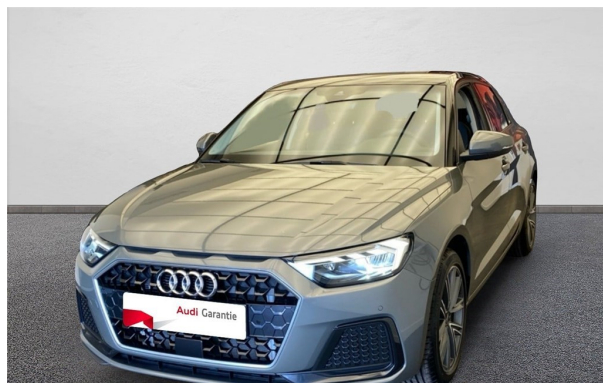

AUDI A1 SPORTBACK 25 TFSI 95 CH S TRONIC 7

Référence : 1353

Véhicule neuf

Prix catalogue : 30 200 €

Mensualité : 433 €/mois

Caractéristiques

| | | | |
|-------------|-------------|--------------|---|
| Année | N.C | Catégorie | Berline, Citadine |
| Kilométrage | 10 km | Nb de places | 5 |
| Boîte | automatique | Couleur | gris chronos métallisé / noir mythe métallisé |
| Energie | Essence | Date de MEC | .C//N.C |
| P.fiscale | 5 CV | Garantie | constructeur 24 mois |